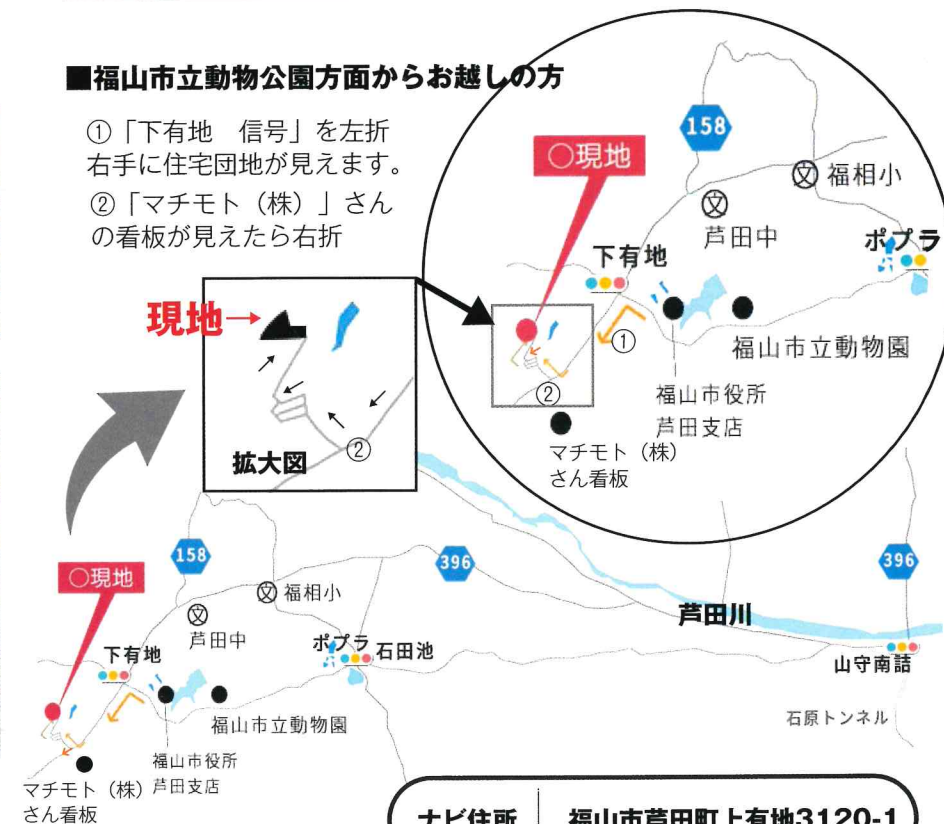

※詳細はお気軽にお問い合わせください。

地図

■福山市立動物公園方面からお越しの方

- ①「下有地 信号」を左折
右手に住宅団地が見えます。
- ②「マチモト(株)」さん
の看板が見えたら右折

ナビ住所 福山市芦田町上有地3120-1